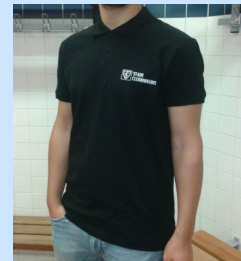

Polo
Homme et Femme **16€**