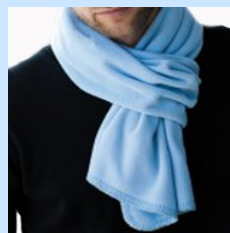

BOUTIQUE DU STADE CLERMontois

Veste zippée à capuche
Femme Noir / Gris
Homme Navy
25€

Sweat capuche
Adulte **19 €**
Enfant **15 €**

Bas de survêtement
Adulte **25 €**
Enfant **22 €**

Personnalisation du marquage dos :
Stade Clermontois + section : 3 €

Tee-shirt coton ~~14 €~~
10€

Veste Soft Shell **49 €**

Polo
Homme et Femme **16€**

Cravate **12 €**
Existe également en gris
Chemisette Homme **12 €**

Echarpe polaire **9 €**
Existe en noir, bleu marine et bleu ciel