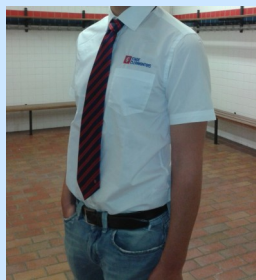

Cravate **12 €**
Existe également en gris
Chemisette Homme **12 €**